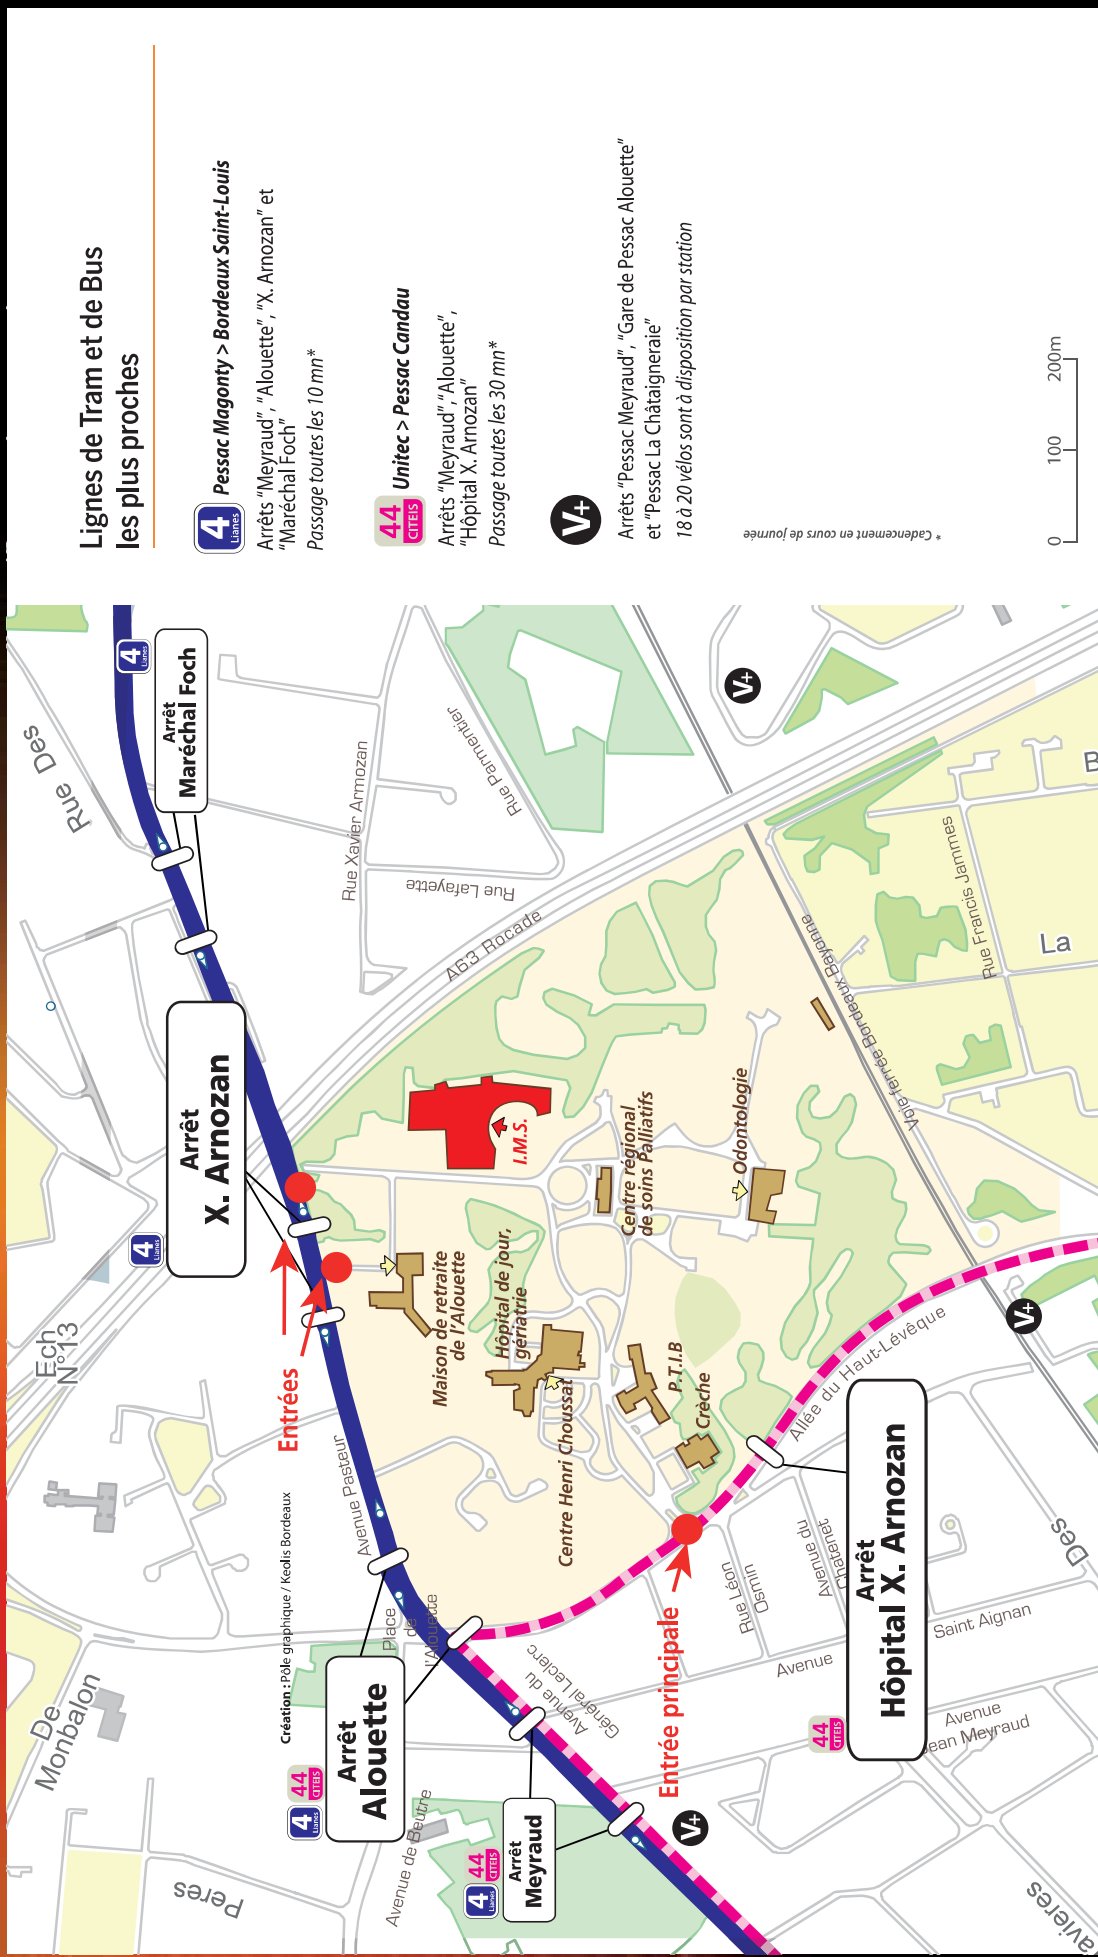

Plan de l'Hôpital Xavier Arnozan – IMS

**Lignes de Tram et de Bus
les plus proches**

4 Lignes Pessac Magonty > Bordeaux Saint-Louis
Arrêts "Meyraud", "Alouette", "X. Arnozan" et "Maréchal Foch"
Passage toutes les 10 mn*

44 CTES Unitec > Pessac Candau
Arrêts "Meyraud", "Alouette", "Hôpital X. Arnozan"
Passage toutes les 30 mn*

* Cadement en cours de journée